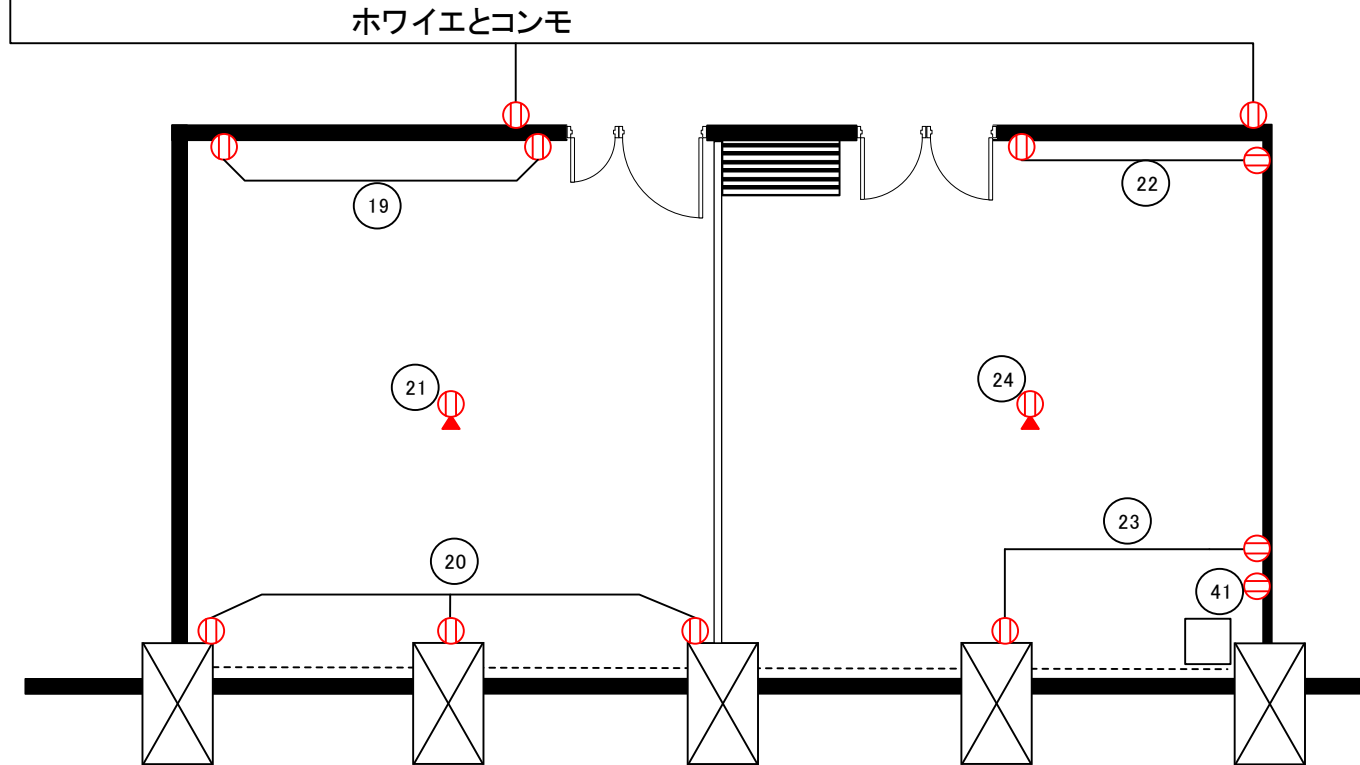

3F CONFERENCE ROOM A 電源図面

1つのコンセントから1500w 回路の計が18Aまで

Congrès Square

日本橋